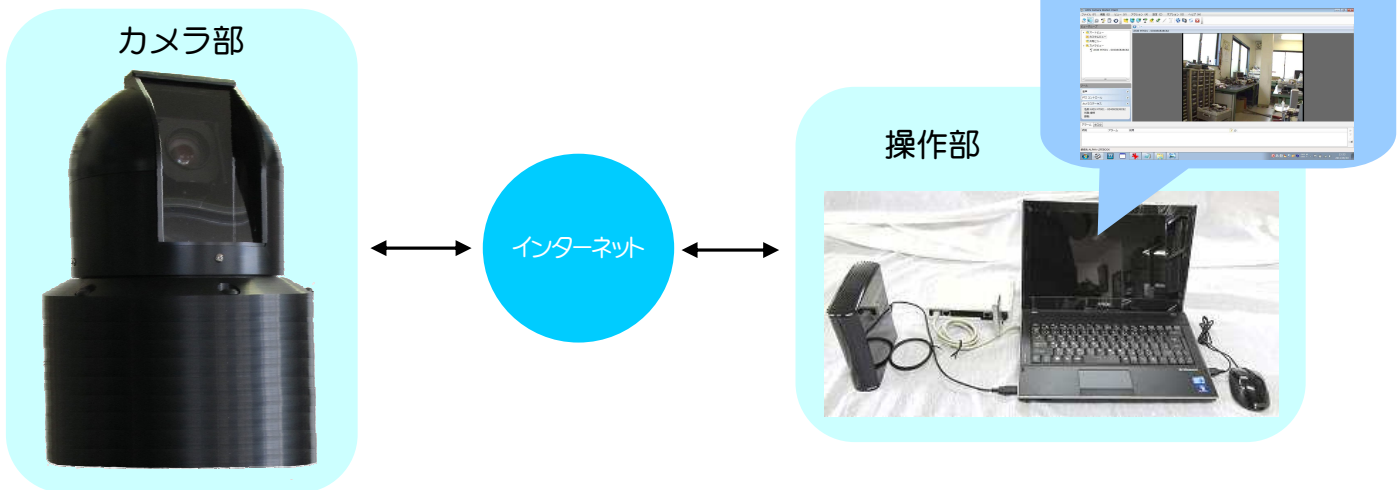

IPネットワーク映像監視システム

(H.264に対応したドーム型高性能ネットワークカメラシステム)

概要

本製品は、インターネットを用いてカメラ映像を伝送し、遠方から監視を行うシステムです。操作部のパソコンから、カメラのズームや雲台の操作等のコントロール、映像の録画が可能です。

特徴

- 高倍率電動ズーム、パン・チルト雲台を内蔵した監視用カラーカメラ
- モバイルデータ通信で、遠方からのカメラ操作、監視、映像の記録が可能
- 暗号化 (AES 128/256ビット) 対応で、映像の漏洩・改ざんを防止
- 内蔵バッテリー使用で、設置場所を選ばず運用でき、連続12時間以上駆動可能
- カメラ部は屋外対応 (IP65相当)

カメラ部仕様

・カメラ・レンズ部			
映像信号	NTSC	シャッタースピード	1/1~1/10,000秒 22ステップ
撮像素子	1/4型 Exview HAD CCD	感度	Auto/Manual (-3dB~+28dB 16ステップ)
有効画素数	約38万画素	ワイドダイナミックレンジ	ON/OFF
水平解像度	550TV本	逆光補正	ON/OFF
映像出力	VBS 1.0Vp-p.	動体検知機能	有り
レンズ	光学36倍ズーム f=3.4mm~122.4mm	露出コントロール	オート/マニュアル/シャッター優先/絞り優先
デジタルズーム	12倍	フォーカス	オートフォーカス/マニュアル
最低被写体照度	1.4lx(カラー) 0.01lx(ICR-ON)	映像上下反転	可能
・回転台			
最大旋回角度	水平:350° 垂直:-15°~+50°	回転速度	水平 350°/約2分40秒 垂直 65°/約12秒
・ネットワーク部			
ネットワーク	モバイルデータ通信アダプター、100BASE-TX	暗号化	AES 128/256ビット
画像解像度	VGA (640×480) QVGA (320×240)	記録媒体	SDカード、SDHCカード(最大32GB)
画像圧縮方式	H.264	映像記録	SDHCカード 32GB使用時、7日間以上記録可 (640×480ドット、10フレーム/秒)
接続可能台数	最大4台		
・その他			
設置条件	屋内/屋外兼用 (IP65相当)	動作温度	-5℃~+60℃
電源	AC100V または 専用リチウムイオン充電電池	外形寸法	幅250×高さ413×奥行248[mm](突起物除く)
バッテリー連続稼働時間	12時間以上	重量	約13kg

受信・操作部仕様

PC諸元	OS:Windows7 CPU:Intel Core i5 メモリー:4GB	モニター部	14型TFTカラー液晶
ネットワーク	固定回線及びモバイルデータ通信接続設定可能	録画機能	改ざん防止機能有り
カメラ・回転部操作設定部	各種カメラ部機能設定、ズーム操作、回転台操作		

※ 仕様・価格など不明点に関しては下記までお問い合わせください。
 また、仕様内容などご要望をお聞かせください。ご要望にお応えしたオリジナルなシステム制作も可能です。
 ご注意！ 本機の仕様は、改良のため予告なく変更することがあります。