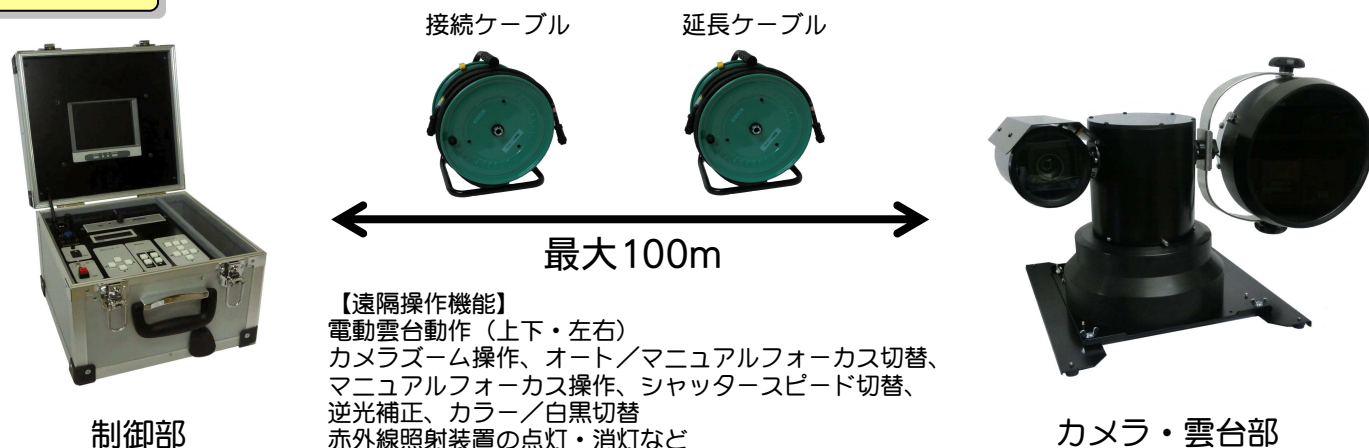

高輝度赤外線照明搭載 監視カメラ

概要

本製品は、赤外線照射装置を搭載した、屋外用PTZカメラです。

特徴

- 最長150m先まで届く赤外線照射装置を雲台に搭載、夜間でも対象物の撮影が可能です。
- 制御部からカメラ・雲台部に搭載されているカメラ・電動雲台・赤外線照射装置を遠隔操作することができます。
- 制御部とカメラ・雲台部の接続は、ケーブル1本で簡単に接続できます。ケーブルは100mまで延長可能です。
- SDカードレコーダー内蔵で、32GB SDHCカード1枚で1週間以上の録画が可能です。

接続図

【遠隔操作機能】
電動雲台動作（上下・左右）
カメラズーム操作、オート/マニュアルフォーカス切替、
マニュアルフォーカス操作、シャッタースピード切替、
逆光補正、カラー/白黒切替
赤外線照射装置の点灯・消灯など

製品仕様

カメラ・雲台部			
■ オートフォーカスカメラ			
撮像素子	1/4インチCCD	有効画素数	約38万画素
最低被写体照度	0.25lx (シャッタースピード 1/60秒、F1.4)	水平解像度	550TV本
ズーム倍率	最大336倍(光学28倍、デジタル12倍)	シャッタースピード	1/1秒～1/10000秒(22ステップ)
フォーカス	オート/マニュアル	カラー/白黒切替	あり
逆光補正機能	あり		
■ 赤外線照射装置			
照射赤外線	900nm(暗視赤外線フィルター使用時)	赤外線到達距離	150m
ランプ寿命	約1000時間		
■ 電動雲台			
動作角度	左右±156度、上下±27度	動作速度	最大6度/秒
■ その他			
IP保護等級	IP54相当		
外形寸法	幅274×高さ280×奥行280[mm](突起物除く)	重量	約8.6kg
制御部			
■ モニター			
ディスプレイ	5.6型TFTカラー液晶	画素数	水平640×垂直480
■ SDカードレコーダー			
録画圧縮方式	MPEG4-SP ASFファイルフォーマット	解像度	640×480
録画フレームレート	1～12fps	録画画質	低画質/標準画質/高画質
録画媒体	SDカードまたはSDHCカード(最大32GB)	録画モード	手動/予約(動体検知/連続)
動体検知録画設定	複数ブロックでのエリア設定と感度設定	検索機能	連続とファイルから選択しての検索
再生機能	再生/早送り/巻戻し/一時停止/コマ送り/コマ戻し	再生速度	1倍/2倍/4倍/8倍/16倍/32倍
■ その他			
動作周囲環境	温度:5℃～45℃	電源電圧	AC 100V
	湿度:30%～80% RH 結露なきこと	消費電力	赤外線照射装置点灯時:約20W
			赤外線照射装置点灯時:約70W(最大 約120W)
外形寸法	幅300×高さ240×奥行280[mm](突起物除く)	重量	約8.2kg

※ 仕様・価格など不明点に関しては下記までお問い合わせください。
また、仕様内容などご要望をお聞かせください。ご要望にお応えしたオリジナルなシステム制作も可能です。
ご注意！ 本機の仕様は、改良のため予告なく変更することがあります。

株式会社 アルファー精機

〒343-0843
埼玉県越谷市蒲生茜町6-1 TEL: 048-985-0776
URL: <http://www.alpha-seiki.co.jp/>