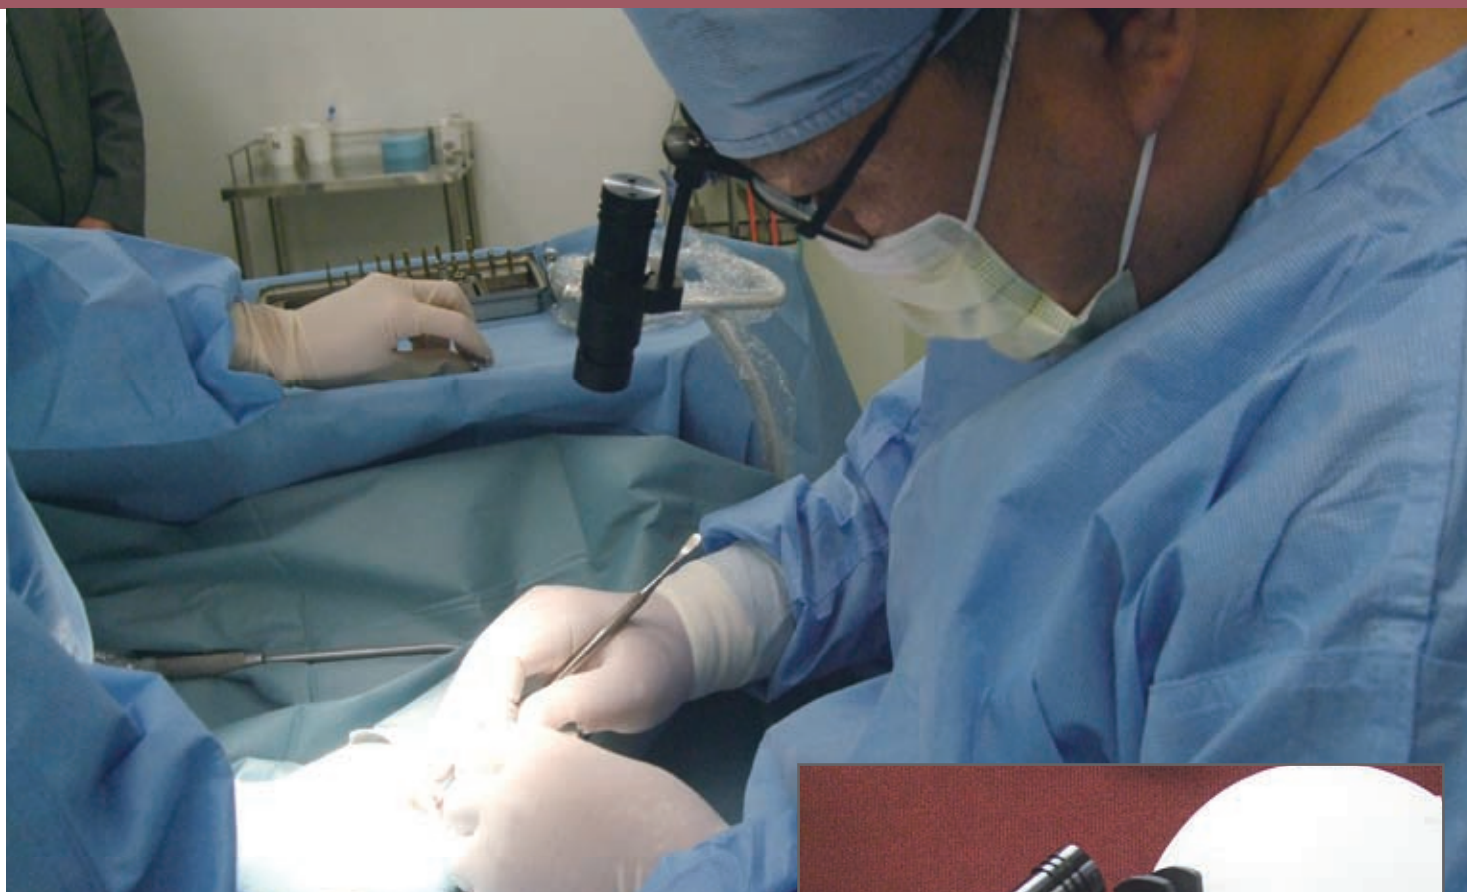

Clip on CCD Camera

クリップオン CCD カメラ

価格 ¥580,000

■ セット内容

■ 仕様

総画素数	811(H)×507(V)【41万画素】
映像出力	1.0 V(p-p) 75Ω(NTSC)
外形寸法	φ24(径)×72mm(長さ) 重量66.5g(f=16mmレンズ使用時)
電源	単三アルカリ乾電池4本(6V) 電池容量残警告LED付き
外部入力	ACアダプター 6V 入力自動切換(ACアダプター/乾電池)
映像出力	映像RCA端子